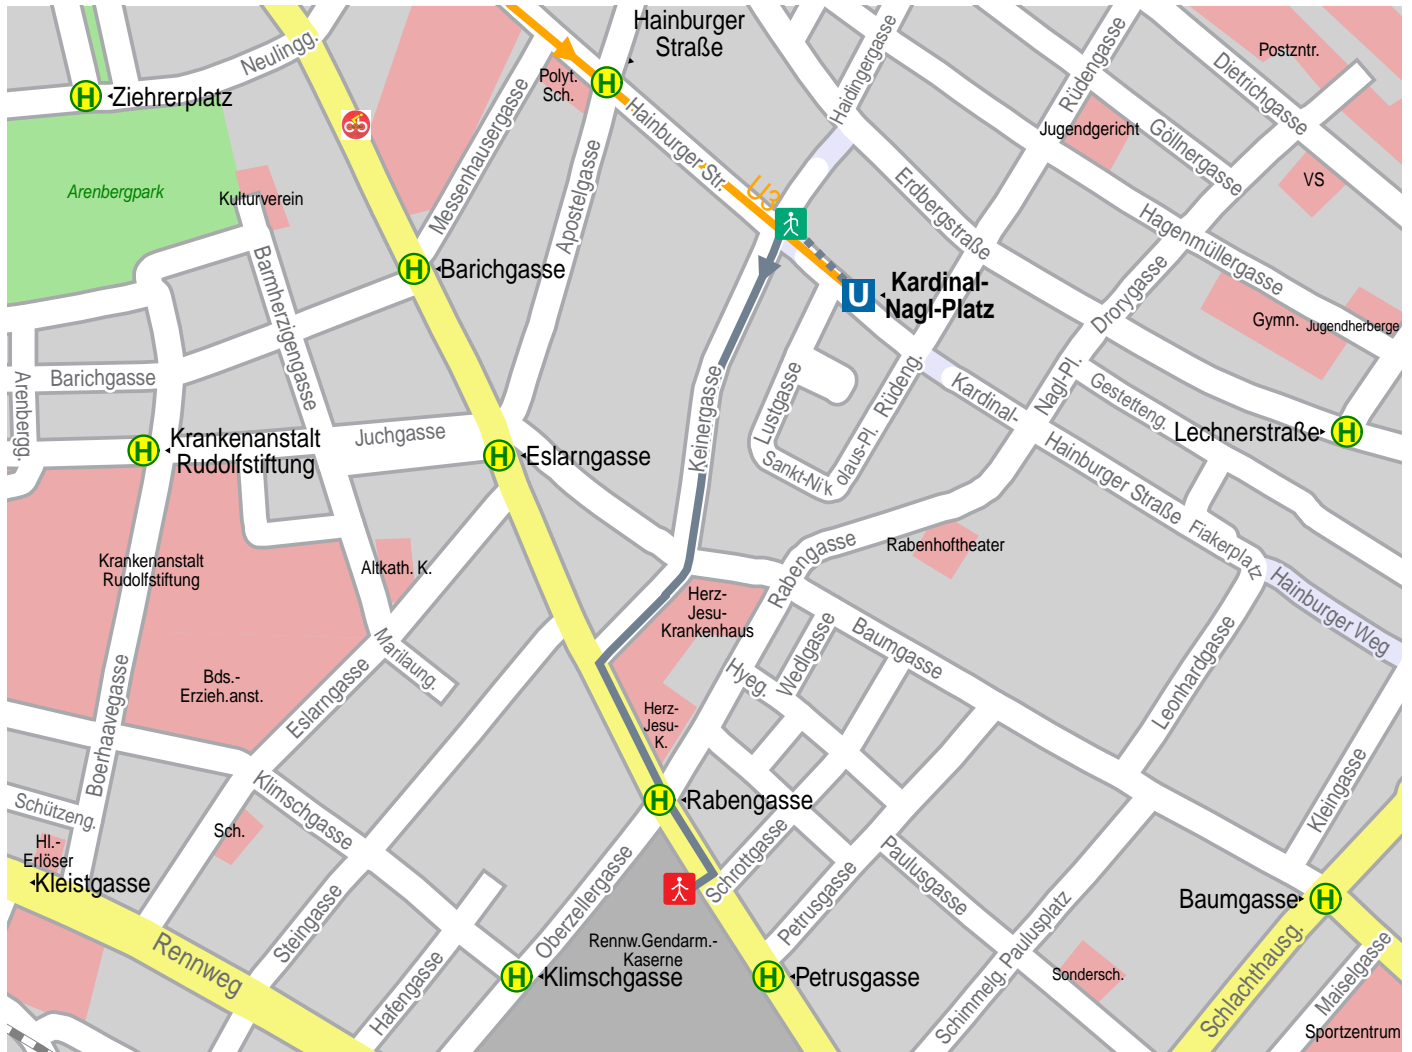

Weg von Kardinal-Nagl-Platz nach Wien Landstraßer Hauptstraße 146

© Teleatlas, VOR, Länder Wien, NÖ, Burgenland

- Fußweg
- U-Bahn U3
- U-Bahn
- Start Fußweg
- Ende Fußweg
- Haltestelle

1.	Start Kardinal-Nagl-Platz.		
2.	Keinergasse	390 m	390 m
3.	← links Landstraßer Hauptstraße	190 m	0.6 km
4.	Ankunft Wien Landstraßer Hauptstraße 146.		